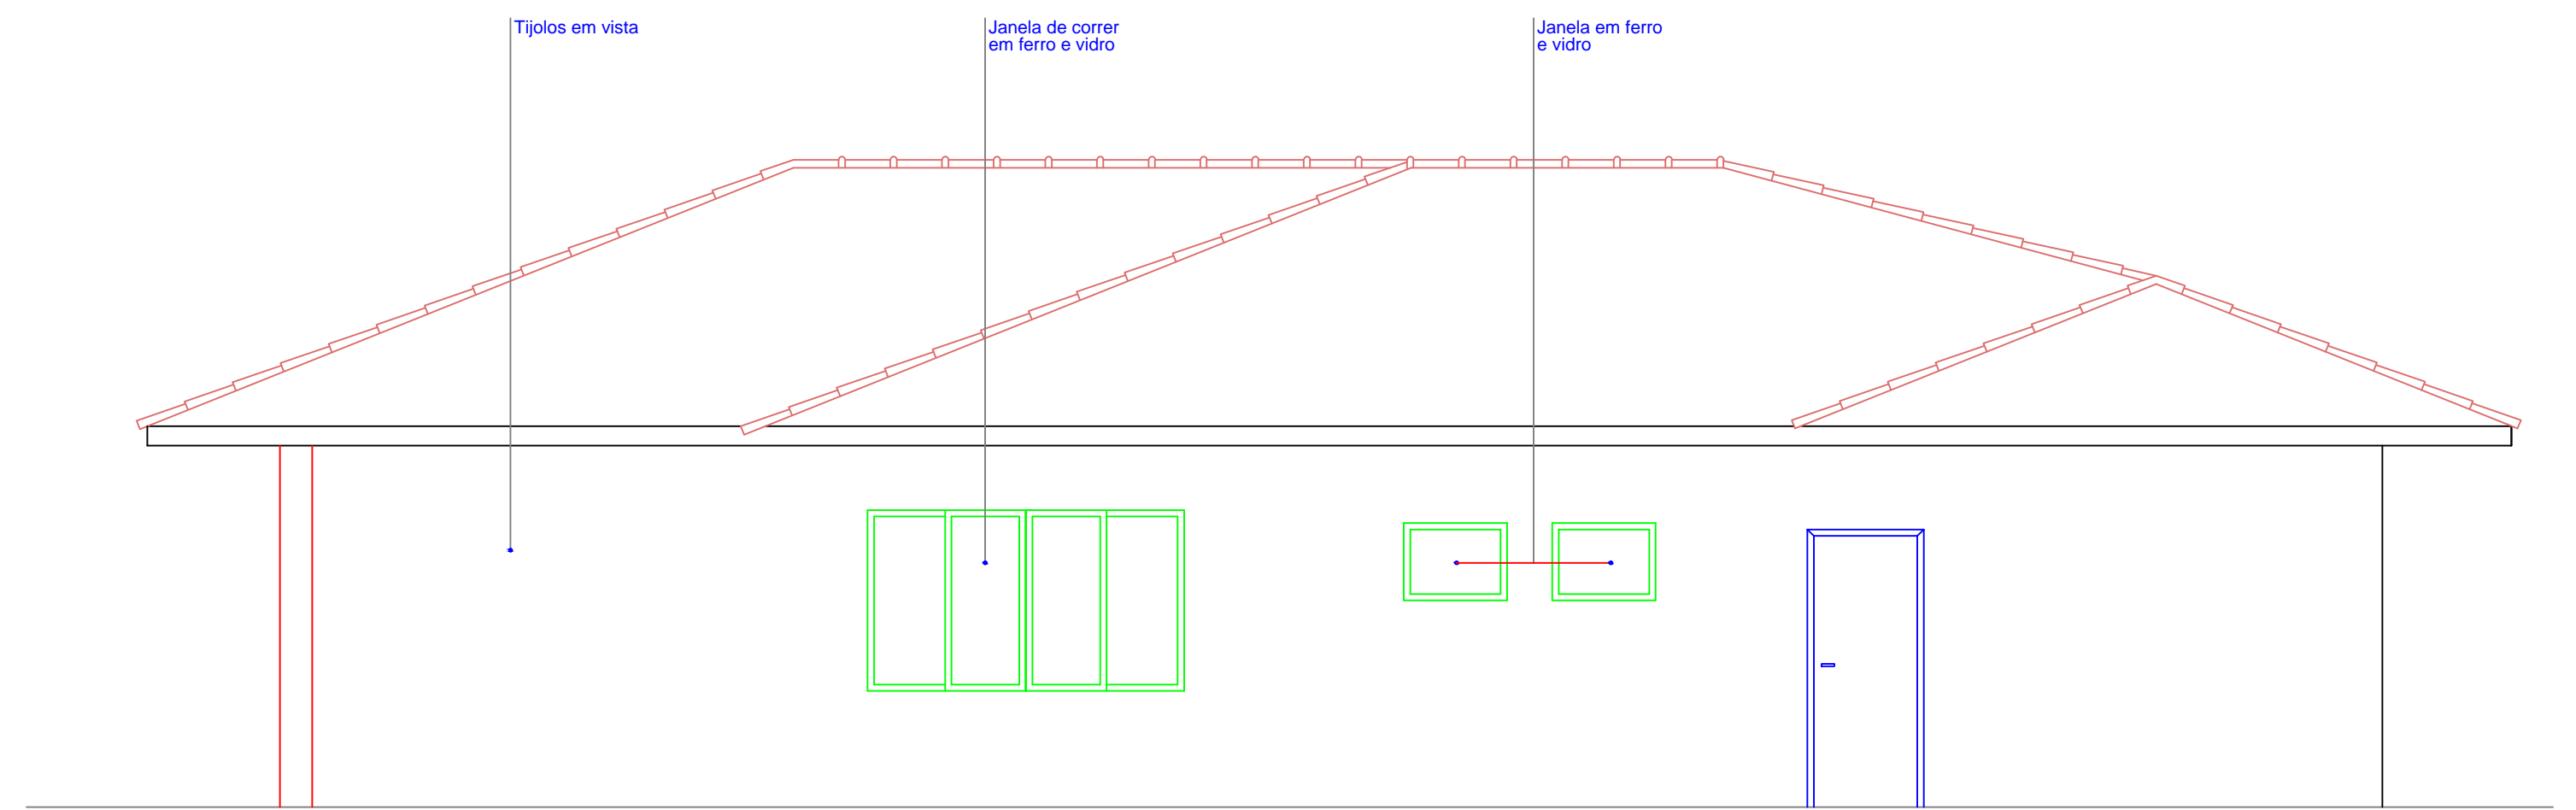

**ELEVAÇÃO FRONTAL**  
ESCALA - 1:50

**ELEVAÇÃO LATERAL**  
ESCALA - 1:50

**CORTE BB**  
ESCALA - 1:50

**CORTE AA**  
ESCALA - 1:50

**PROJETO TÉCNICO**

REVITALIZAÇÃO DO BOSQUE MUNICIPAL - IMPLANTAÇÃO DA SECRETARIA DA AGRICULTURA E MEIO AMBIENTE

Avenida Nilo Umberto Deitos, Quadras 128C e 128D - Bairro Centro - CÉU AZUL-PR

APROVAÇÕES / OBSERVAÇÕES:

BARRIO: CENTRO		MUNICÍPIO: CÉU AZUL - PR	
PROPRIETÁRIO: PREFEITURA MUNICIPAL DE CÉU AZUL-PR CNPJ: 76.206.473/0001-01		PROJETO:	
ÁREA: 25.300,00 m <sup>2</sup>	CONTEUDO: Elevações, cortes e localização.	FORMATO: A1	PRANCHA: 02/02
ESCALA: INDICADA	DATA: MARÇO / 2016	A APROVAÇÃO DO PRESENTE PROJETO PERANTE A PREFEITURA NÃO RECONHECE A PROPRIEDADE DO IMÓVEL.	