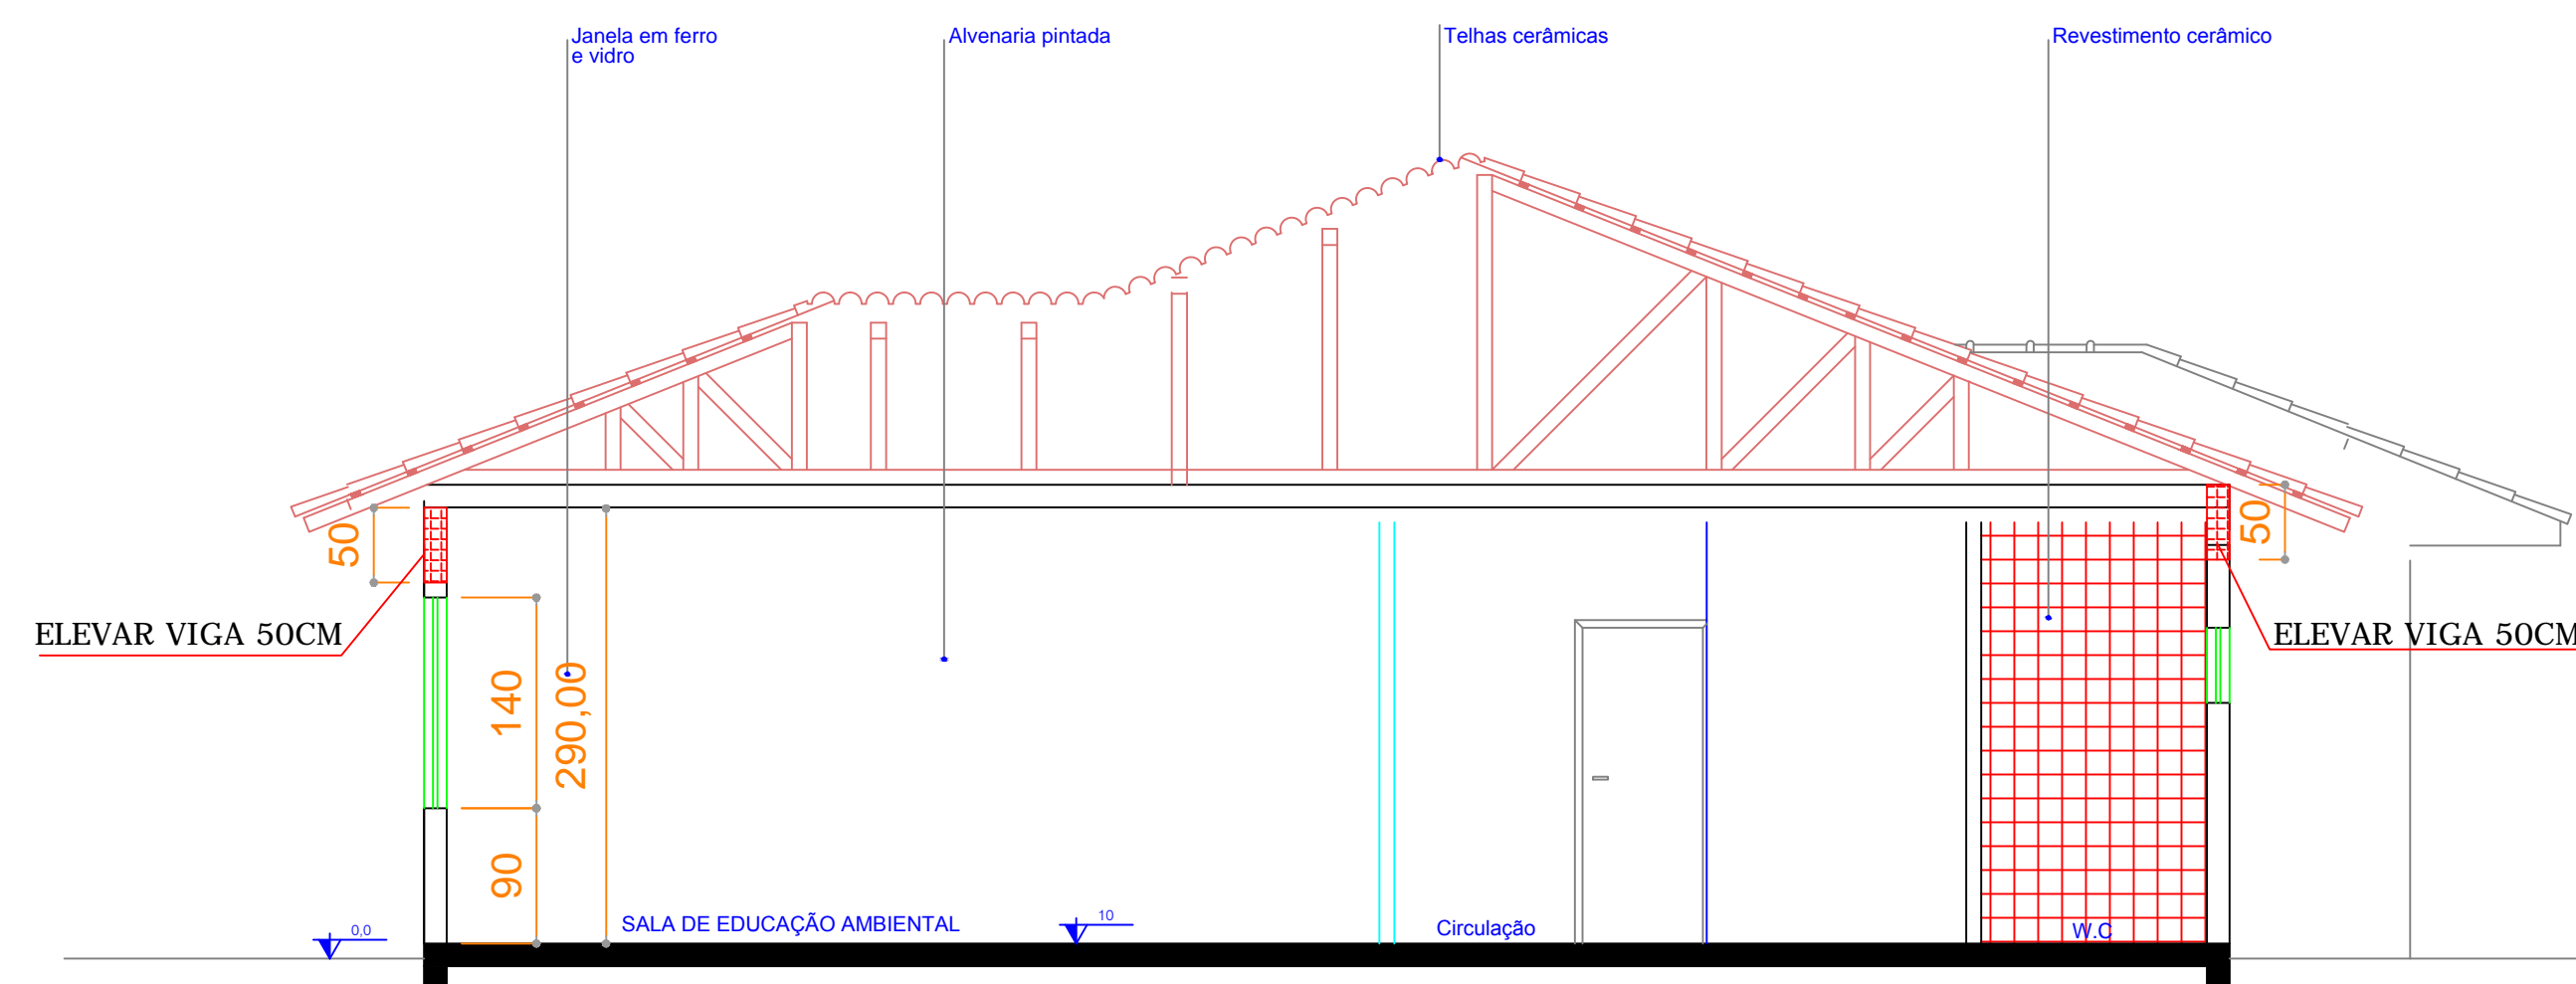

**ELEVAÇÃO FRONTAL**  
ESCALA - 1:50

**ELEVAÇÃO LATERAL**  
ESCALA - 1:50

**CORTE BB**  
ESCALA - 1:50

**CORTE AA**  
ESCALA - 1:50

**PROJETO TÉCNICO**

REVITALIZAÇÃO DO BOSQUE MUNICIPAL - IMPLANTAÇÃO DA SECRETARIA DA AGRICULTURA E MEIO AMBIENTE

Avenida Nilo Umberto Deitos, Quadras 128C e 128D - Bairro Centro - CÉU AZUL-PR

APROVAÇÕES / OBSERVAÇÕES:

BARRIO: CENTRO		MUNICÍPIO: CÉU AZUL - PR	
PROPRIETÁRIO: PREFEITURA MUNICIPAL DE CÉU AZUL-PR CNPJ: 76.206.473/0001-01		PROJETO:	
ÁREA: 25.300,00 m <sup>2</sup>	CONTEUDO: Elevações, cortes e localização.	FORMATO: A1	PRANCHA: 02/02
ESCALA: INDICADA	DATA: MARÇO / 2016	A APROVAÇÃO DO PRESENTE PROJETO PERANTE A PREFEITURA NÃO RECONHECE A PROPRIEDADE DO IMÓVEL.	