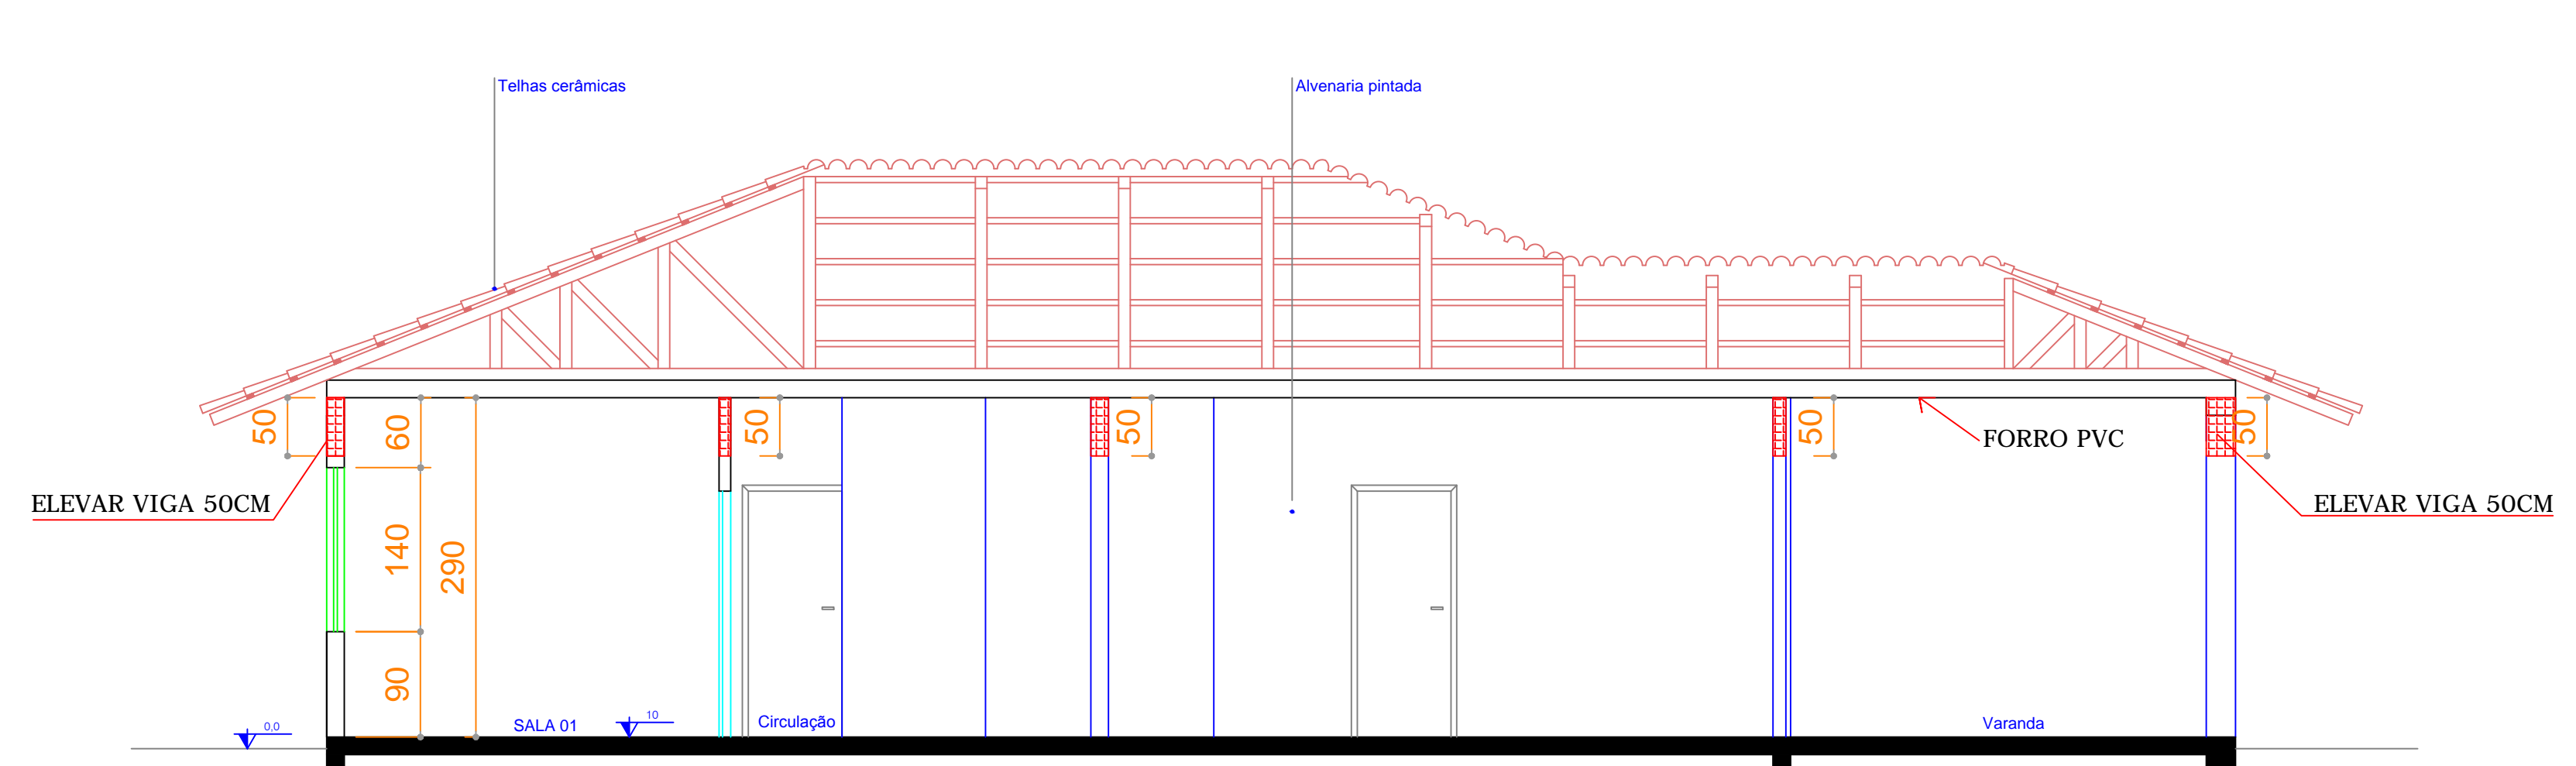

**ELEVAÇÃO FRONTAL**  
ESCALA - 1:50

**ELEVAÇÃO LATERAL**  
ESCALA - 1:50

**CORTE BB**  
ESCALA - 1:50

**CORTE AA**  
ESCALA - 1:50

**PROJETO TÉCNICO**

REVITALIZAÇÃO DO BOSQUE MUNICIPAL - IMPLANTAÇÃO DA SECRETARIA DA AGRICULTURA E MEIO AMBIENTE

Avenida Nilo Umberto Deitos, Quadras 128C e 128D - Bairro Centro - CÉU AZUL-PR

APROVAÇÕES / OBSERVAÇÕES:

BARRIO: CENTRO		MUNICÍPIO: CÉU AZUL - PR	
PROPRIETÁRIO: PREFEITURA MUNICIPAL DE CÉU AZUL-PR CNPJ: 76.206.473/0001-01		PROJETO:	
ÁREA: 25.300,00 m <sup>2</sup>	CONTEUDO: Elevações, cortes e localização.	FORMATO: A1	PRANCHA: 02/02
ESCALA: INDICADA	DATA: MARÇO / 2016	A APROVAÇÃO DO PRESENTE PROJETO PERANTE A PREFEITURA NÃO RECONHECE A PROPRIEDADE DO IMÓVEL.	